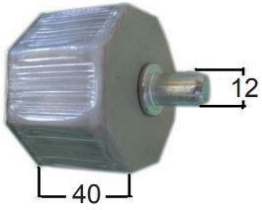

AVVOLGITORE

CALOTTA ZINCATA

CALOTTA REGOLABILE

CINTINO

CUSCINETTO REGOLABILE CON GAMBO

CUSCINETTO CON SUPPORTO A MURARE

CUSCINETTO UNIVERSALE

DADI PER SUPPORTI FILETTATI

GUIDACINGHIA

MOTORE RADIOCOMANDATO

MOTORE

PLACCHETTE PVC

PULEGGE DA 20

RULLINO DI RINVIO

RULLO OTTAGONALE, IN FERRO ZINCATO, SP. 810

SUPPORTI CON GAMBO FILETTATO PER MOTORI