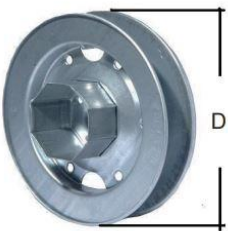

AVVOLGITORE

CALOTTA ZINCATA

CALOTTA REGOLABILE

CINTINO

CUSCINETTO REGOLABILE CON GAMBO

CUSCINETTO CON SUPPORTO A MURARE

CUSCINETTO UNIVERSALE

DADI PER SUPPORTI FILETTATI

GUIDACINGHIA

MOTORE RADIOCOMANDATO

MOTORE

PLACCHETTE PVC

PULEGGE DA 20

RULLINO DI RINVIO

RULLO OTTAGONALE, IN FERRO ZINCATO, SP. 810

SUPPORTI CON GAMBO FILETTATO PER MOTORI