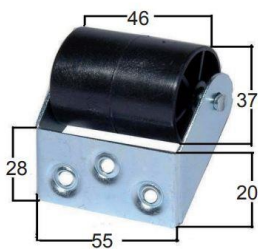

AVVOLGITORE

CALOTTA ZINCATA

CALOTTA REGOLABILE

CINTINO

CUSCINETTO REGOLABILE CON GAMBO

CUSCINETTO CON SUPPORTO A MURARE

CUSCINETTO UNIVERSALE

DADI PER SUPPORTI FILETTATI

GUIDACINGHIA

MOTORE RADIOCOMANDATO

MOTORE

PLACCHETTE PVC

PULEGGE DA 20

RULLINO DI RINVIO

RULLO OTTAGONALE, IN FERRO ZINCATO, SP. 810

SUPPORTI CON GAMBO FILETTATO PER MOTORI