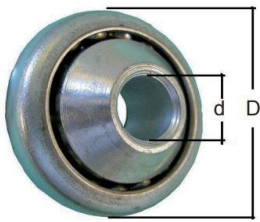

AVVOLGITORE

CALOTTA ZINCATA

CALOTTA REGOLABILE

CINTINO

CUSCINETTO REGOLABILE CON GAMBO

CUSCINETTO CON SUPPORTO A MURARE

CUSCINETTO UNIVERSALE

DADI PER SUPPORTI FILETTATI

GUIDACINGHIA

MOTORE RADIOCOMANDATO

MOTORE

PLACCHETTE PVC

PULEGGE DA 20

RULLINO DI RINVIO

RULLO OTTAGONALE, IN FERRO ZINCATO, SP. 810

SUPPORTI CON GAMBO FILETTATO PER MOTORI