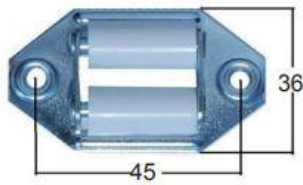

AVVOLGITORE

CALOTTA ZINCATA

CALOTTA REGOLABILE

CINTINO

CUSCINETTO REGOLABILE CON GAMBO

CUSCINETTO CON SUPPORTO A MURARE

CUSCINETTO UNIVERSALE

DADI PER SUPPORTI FILETTATI

GUIDACINGHIA

MOTORE RADIOCOMANDATO

MOTORE

PLACCHETTE PVC

PULEGGE DA 20

RULLINO DI RINVIO

RULLO OTTAGONALE, IN FERRO ZINCATO, SP. 810

SUPPORTI CON GAMBO FILETTATO PER MOTORI