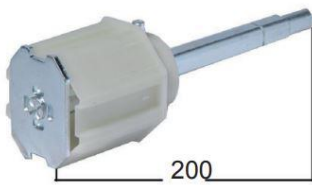

AVVOLGITORE

CALOTTA ZINCATA

CALOTTA REGOLABILE

CINTINO

CUSCINETTO REGOLABILE CON GAMBO

CUSCINETTO CON SUPPORTO A MURARE

CUSCINETTO UNIVERSALE

DADI PER SUPPORTI FILETTATI

GUIDACINGHIA

MOTORE RADIOCOMANDATO

MOTORE

PLACCHETTE PVC

PULEGGE DA 20

RULLINO DI RINVIO

RULLO OTTAGONALE, IN FERRO ZINCATO, SP. 810

SUPPORTI CON GAMBO FILETTATO PER MOTORI