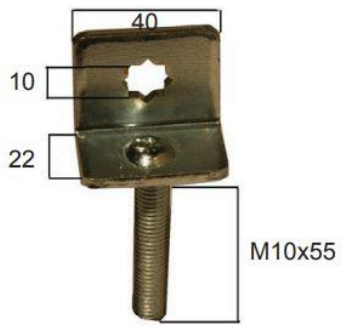

AVVOLGITORE

CALOTTA ZINCATA

CALOTTA REGOLABILE

CINTINO

CUSCINETTO REGOLABILE CON GAMBO

CUSCINETTO CON SUPPORTO A MURARE

CUSCINETTO UNIVERSALE

DADI PER SUPPORTI FILETTATI

GUIDACINGHIA

MOTORE RADIOCOMANDATO

MOTORE

PLACCHETTE PVC

PULEGGE DA 20

RULLINO DI RINVIO

RULLO OTTAGONALE, IN FERRO ZINCATO, SP. 810

SUPPORTI CON GAMBO FILETTATO PER MOTORI